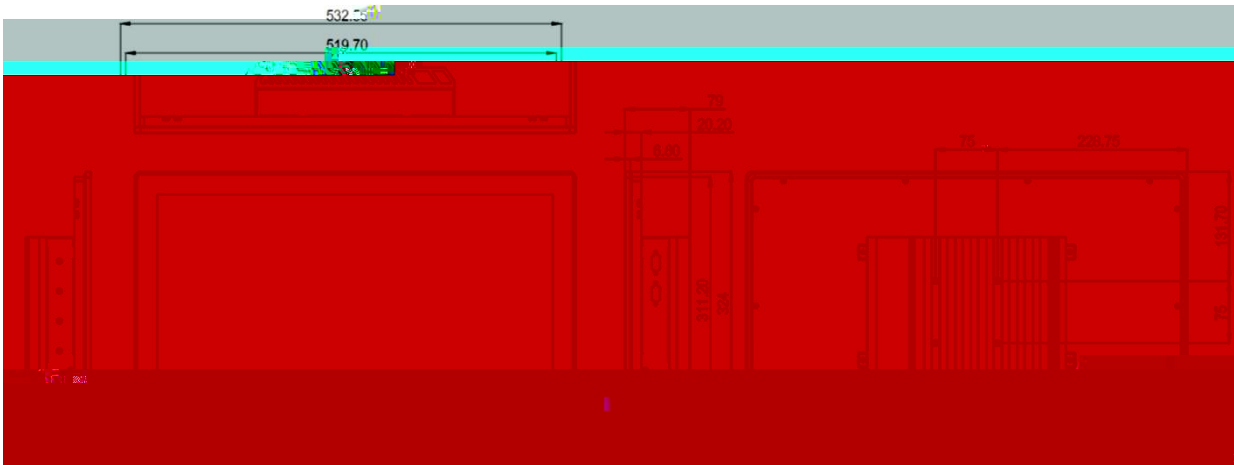

# IVS-215

- 
- 
- 
- 
- 
- 
- 

## 搭配配置

# IVS-215

CUT OUT Dimensions : 520.5<sup>+1.5</sup> X 100.25<sup>+1.5</sup> .. .

CUT OUT Dimensions : 520.5<sup>+1.5</sup> X 100.25<sup>+1.5</sup> .. .