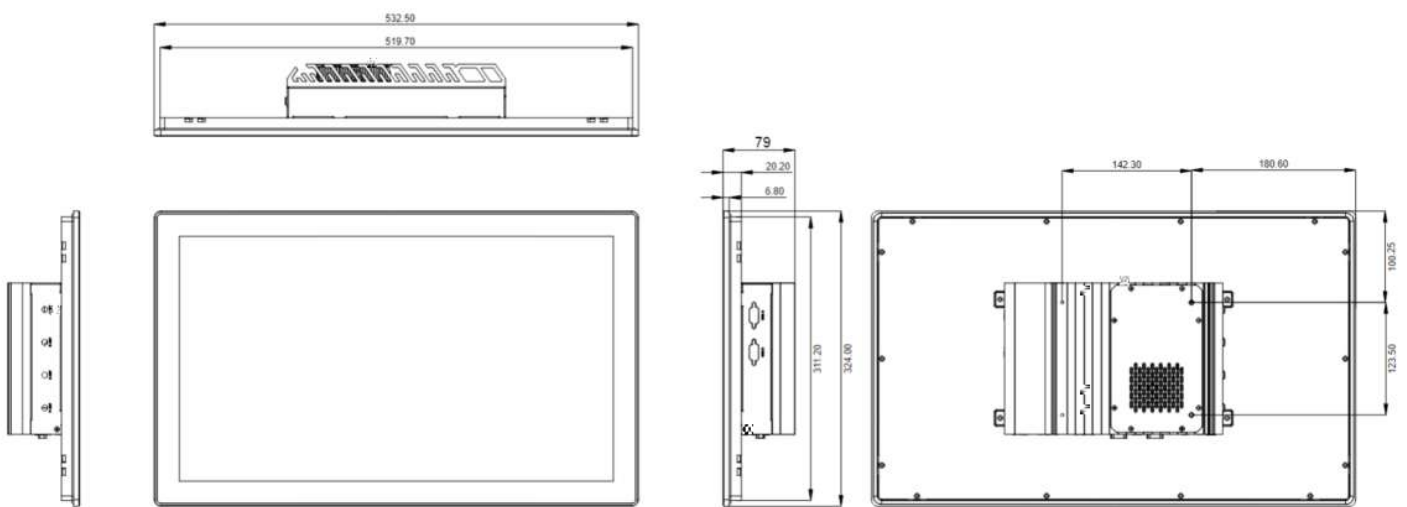

## 搭配配置

# IVS-215

CUT OUT Dimensions : 520.5<sup>+1.5</sup> X 100.25<sup>+1.5</sup> .. .

CUT OUT Dimensions : 520.5<sup>+1.5</sup> X 100.25<sup>+1.5</sup> .. .