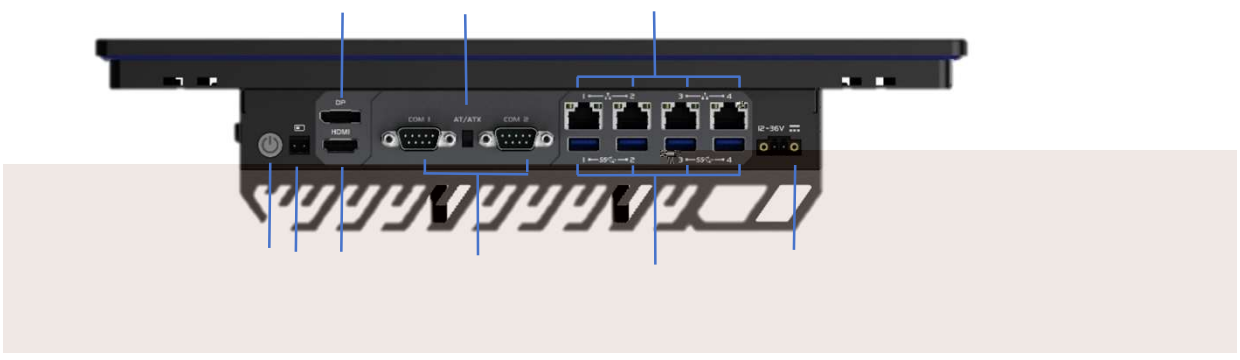

# IVS-215

- 
- 
- 
- 
- 
- 
- 

## 搭配配置

# IVS-215

CUT OUT Dimensions : 520.5<sup>+1.5</sup> X 100.25<sup>+1.5</sup> .. .

CUT OUT Dimensions : 520.5<sup>+1.5</sup> X 100.25<sup>+1.5</sup> .. .