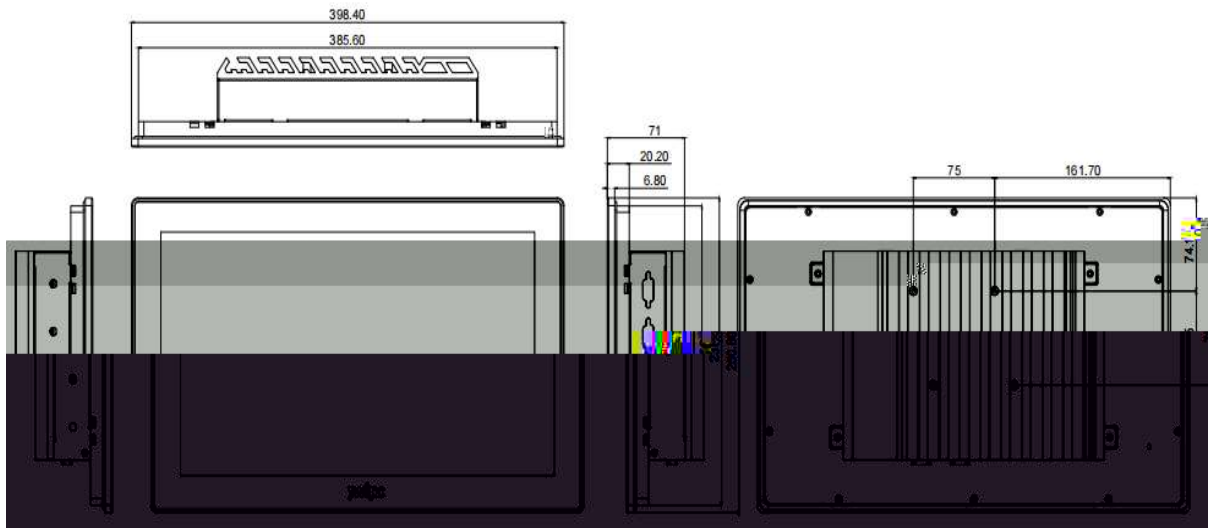

IVS-156

CUT OUT Dimensions: $386.5^{+1.5}_{-0}$ X $239^{+1.5}_{-0}$ MM

TM

• •
•
• •