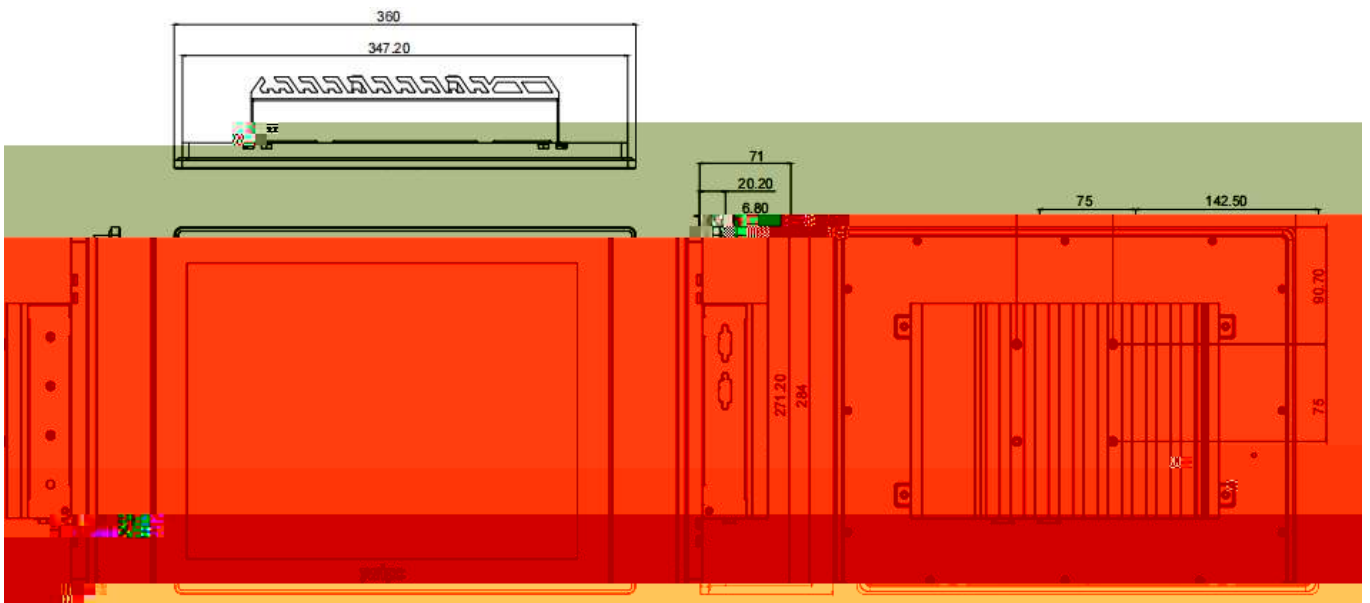

IVS-150

IVS-150

CUT OUT Dimensions: $348^{+1.5}$ x $272^{+1.5}$ MM

IVS-150

IVS-150

IVS-150