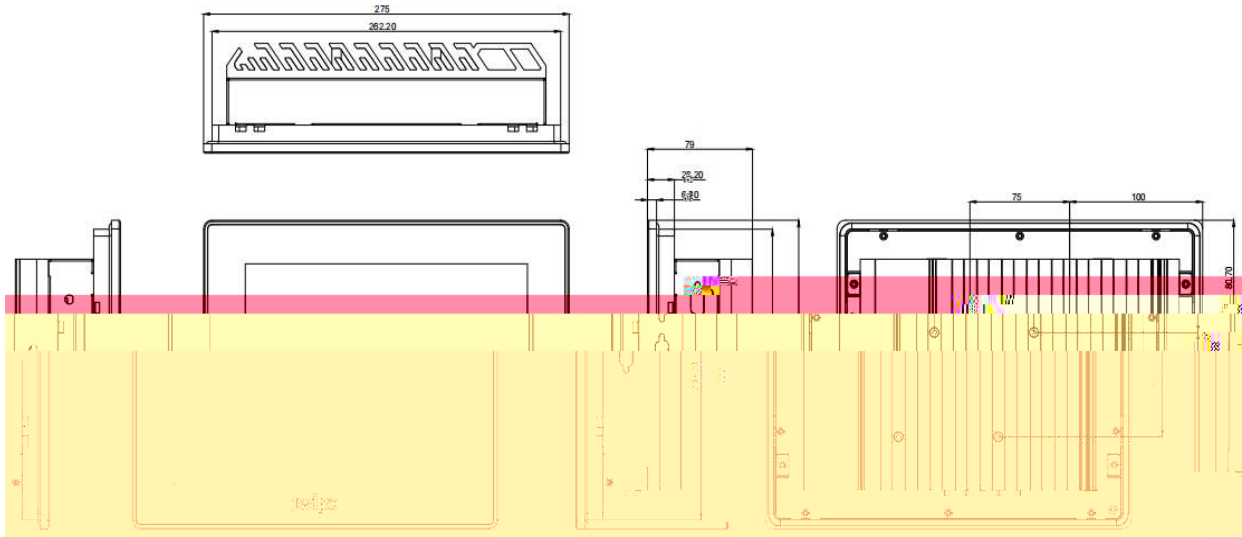

## 拾配模块

# IVS-104

CUT OUT Dimension:  $263^{+1.5}_{-0}$  X  $210^{+1.5}_{-0}$  MM

# IVS-104

CUT OUT Dimension: 263<sup>+1.5</sup><sub>-0</sub> X 210<sup>+1.5</sup><sub>-0</sub> MM

CUT OUT Dimension: 263<sup>+1.5</sup><sub>-0</sub> X 210<sup>+1.5</sup><sub>-0</sub> MM