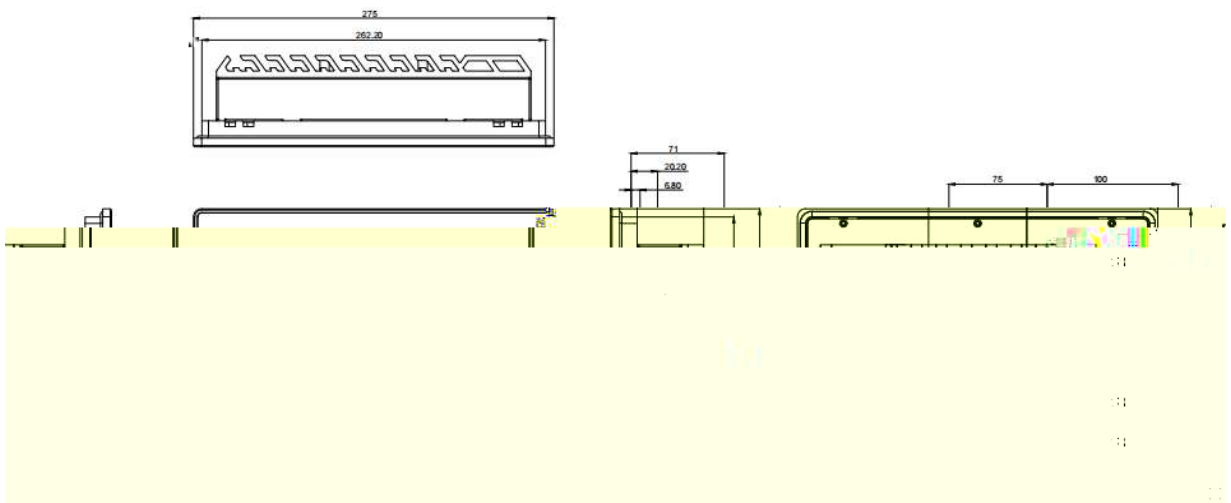

# IVS-104

## 拾配模块

# IVS-104

CUT OUT Dimension:  $263^{+1.5}_{-0}$  X  $210^{+1.5}_{-0}$  MM

# IVS-104

CUT OUT Dimension: 263<sup>+1.5</sup><sub>-0</sub> X 210<sup>+1.5</sup><sub>-0</sub> MM

CUT OUT Dimension: 263<sup>+1.5</sup><sub>-0</sub> X 210<sup>+1.5</sup><sub>-0</sub> MM