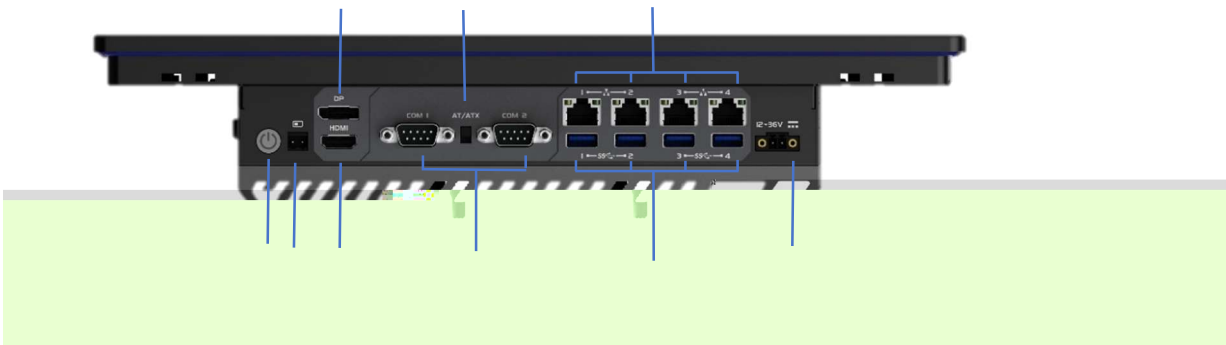

# IVS-104

## 拾配模块

# IVS-104

CUT OUT Dimension:  $263^{+1.5}_{-0}$  X  $210^{+1.5}_{-0}$  MM

# IVS-104

CUT OUT Dimension: 263<sup>+1.5</sup><sub>-0</sub> X 210<sup>+1.5</sup><sub>-0</sub> MM

CUT OUT Dimension: 263<sup>+1.5</sup><sub>-0</sub> X 210<sup>+1.5</sup><sub>-0</sub> MM